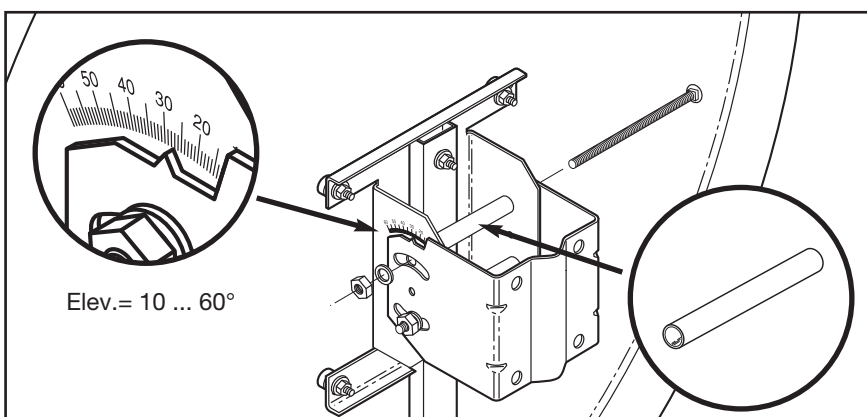

Televés

SMATV

Antenas OFF-SET
 Antenas OFF-SET
 Antennes OFF-SET
 OFF-SET Antennas
 1000 - 1100

Especificaciones técnicas	Especificações técnicas	Caracteristiques techniques	Technical specifications		
Off-set	Off-set	Off-set	Off-set		1000 1100
Ganancia	Ganho	Gain	Gain	(11GHz) (dBi)	40,5 41,5
Frecuencia	Frequência	Frequence	Frequency	(GHz)	10,7 - 12,75 10,7 - 12,75
Ancho de haz	Largura do haz	Angle d'ouverture	Beamwidht	(- 3dB)	1,98 1,65
Relación F-D	Relação F-D	Rapport AV/AR	F-D relation		0,6 0,6
Elevación	Elevação	Elevation	Elevation	(°)	10 60 10 60
Peso aprox.	Peso aprox.	Poids aprox.	Weight approx.	(Kg)	12 13
Resist. carga viento	R. carga vento	Resist. vent.	Wind load	N @ (130 Km/h)	739,2 912
				N @ (150 Km/h)	1016,4 1254

Montaje del disco

Montagem do disco

Montage d'antenne

Dish mounting instructions

Televés

SMATV

Antenas OFF-SET
Antenas OFF-SET
Antennes OFF-SET
OFF-SET Antennas
1000 - 1100