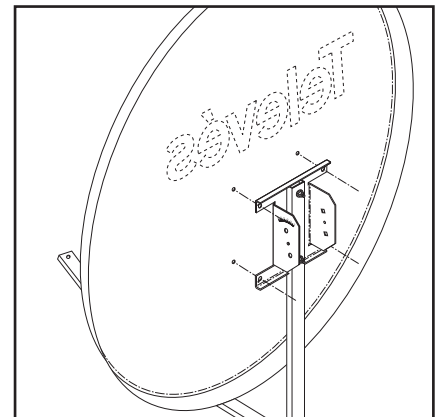

Televés

SMATV

Antenas OFF-SET
 Antenas OFF-SET
 Antennes OFF-SET
 OFF-SET Antennas
 1000 - 1100

Especificaciones técnicas	Especificações técnicas	Caracteristiques techniques	Technical specifications		
Off-set	Off-set	Off-set	Off-set		1000 1100
Ganancia	Ganho	Gain	Gain	(11GHz) (dBi)	40,5 41,5
Frecuencia	Frequência	Frequence	Frequency	(GHz)	10,7 - 12,75 10,7 - 12,75
Ancho de haz	Largura do haz	Angle d'ouverture	Beamwidht	(- 3dB)	1,98 1,65
Relación F-D	Relação F-D	Rapport AV/AR	F-D relation		0,6 0,6
Elevación	Elevação	Elevation	Elevation	(°)	10 60 10 60
Peso aprox.	Peso aprox.	Poids aprox.	Weight approx.	(Kg)	12 13
Resist. carga viento	R. carga vento	Resist. vent.	Wind load	N @ (130 Km/h)	739,2 912
				N @ (150 Km/h)	1016,4 1254

Montaje del disco

Montagem do disco

Montage d'antenne

Dish mounting instructions

Televés

SMATV

Antenas OFF-SET
Antenas OFF-SET
Antennes OFF-SET
OFF-SET Antennas
1000 - 1100