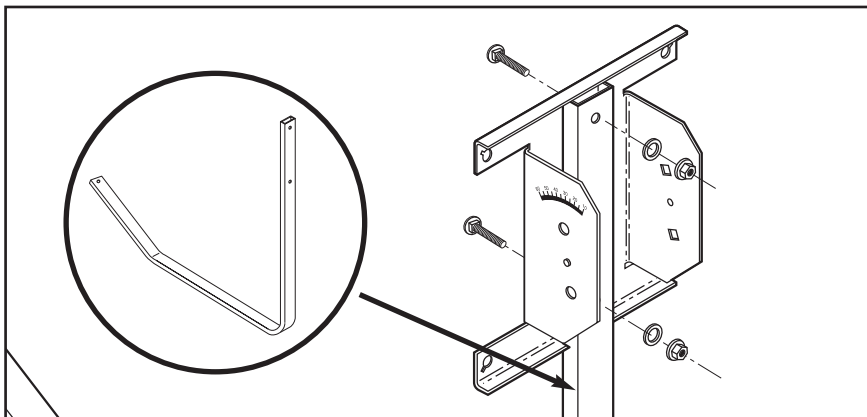

Televés

SMATV

Antenas OFF-SET
 Antenas OFF-SET
 Antennes OFF-SET
 OFF-SET Antennas
 1000 - 1100

Especificaciones técnicas	Especificações técnicas	Caracteristiques techniques	Technical specifications		
Off-set	Off-set	Off-set	Off-set		1000 1100
Ganancia	Ganho	Gain	Gain	(11GHz) (dBi)	40,5 41,5
Frecuencia	Frequência	Frequence	Frequency	(GHz)	10,7 - 12,75 10,7 - 12,75
Ancho de haz	Largura do haz	Angle d'ouverture	Beamwidht	(- 3dB)	1,98 1,65
Relación F-D	Relação F-D	Rapport AV/AR	F-D relation		0,6 0,6
Elevación	Elevação	Elevation	Elevation	(°)	10 60 10 60
Peso aprox.	Peso aprox.	Poids aprox.	Weight approx.	(Kg)	12 13
Resist. carga viento	R. carga vento	Resist. vent.	Wind load	N @ (130 Km/h)	739,2 912
				N @ (150 Km/h)	1016,4 1254

Montaje del disco

Montagem do disco

Montage d'antenne

Dish mounting instructions

Televés

SMATV

Antenas OFF-SET
Antenas OFF-SET
Antennes OFF-SET
OFF-SET Antennas
1000 - 1100