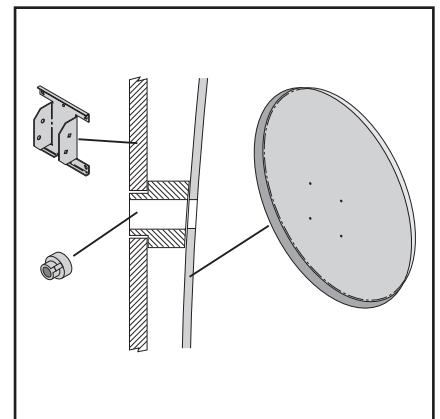

Televés

SMATV

Antenas OFF-SET
 Antenas OFF-SET
 Antennes OFF-SET
 OFF-SET Antennas
 1000 - 1100

Especificaciones técnicas	Especificações técnicas	Caracteristiques techniques	Technical specifications		
Off-set	Off-set	Off-set	Off-set		1000 1100
Ganancia	Ganho	Gain	Gain	(11GHz) (dBi)	40,5 41,5
Frecuencia	Frequência	Frequence	Frequency	(GHz)	10,7 - 12,75 10,7 - 12,75
Ancho de haz	Largura do haz	Angle d'ouverture	Beamwidht	(- 3dB)	1,98 1,65
Relación F-D	Relação F-D	Rapport AV/AR	F-D relation		0,6 0,6
Elevación	Elevação	Elevation	Elevation	(°)	10 60 10 60
Peso aprox.	Peso aprox.	Poids aprox.	Weight approx.	(Kg)	12 13
Resist. carga viento	R. carga vento	Resist. vent.	Wind load	N @ (130 Km/h)	739,2 912
				N @ (150 Km/h)	1016,4 1254

Montaje del disco

Montagem do disco

Montage d'antenne

Dish mounting instructions

Televés

SMATV

Antenas OFF-SET
Antenas OFF-SET
Antennes OFF-SET
OFF-SET Antennas
1000 - 1100