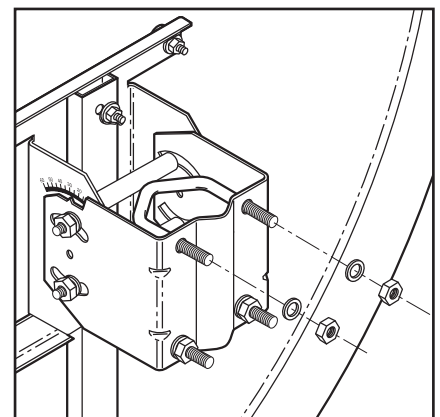

Televés

SMATV

Antenas OFF-SET
 Antenas OFF-SET
 Antennes OFF-SET
 OFF-SET Antennas
 1000 - 1100

Especificaciones técnicas	Especificações técnicas	Caracteristiques techniques	Technical specifications		
Off-set	Off-set	Off-set	Off-set		1000 1100
Ganancia	Ganho	Gain	Gain	(11GHz) (dBi)	40,5 41,5
Frecuencia	Frequência	Frequence	Frequency	(GHz)	10,7 - 12,75 10,7 - 12,75
Ancho de haz	Largura do haz	Angle d'ouverture	Beamwidht	(- 3dB)	1,98 1,65
Relación F-D	Relação F-D	Rapport AV/AR	F-D relation		0,6 0,6
Elevación	Elevação	Elevation	Elevation	(°)	10 60 10 60
Peso aprox.	Peso aprox.	Poids aprox.	Weight approx.	(Kg)	12 13
Resist. carga viento	R. carga vento	Resist. vent.	Wind load	N @ (130 Km/h)	739,2 912
				N @ (150 Km/h)	1016,4 1254

Montaje del disco

Montagem do disco

Montage d'antenne

Dish mounting instructions

Televés

SMATV

Antenas OFF-SET
Antenas OFF-SET
Antennes OFF-SET
OFF-SET Antennas
1000 - 1100