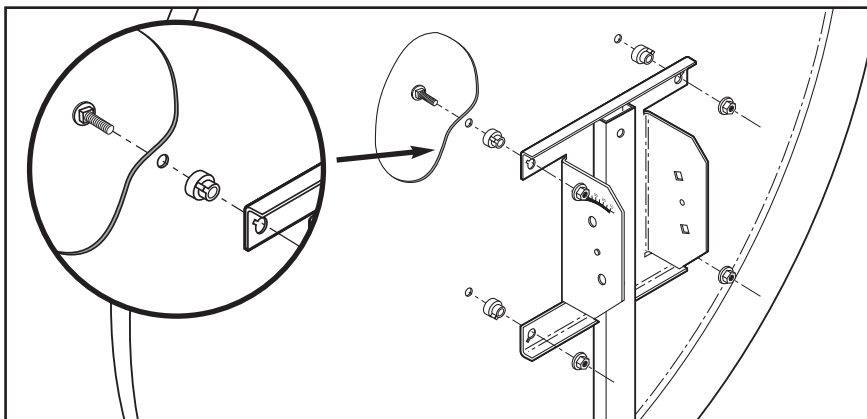

Televés

SMATV

Antenas OFF-SET
 Antenas OFF-SET
 Antennes OFF-SET
 OFF-SET Antennas
 1000 - 1100

Especificaciones técnicas	Especificações técnicas	Caracteristiques techniques	Technical specifications		
Off-set	Off-set	Off-set	Off-set		1000 1100
Ganancia	Ganho	Gain	Gain	(11GHz) (dBi)	40,5 41,5
Frecuencia	Frequência	Frequence	Frequency	(GHz)	10,7 - 12,75 10,7 - 12,75
Ancho de haz	Largura do haz	Angle d'ouverture	Beamwidht	(- 3dB)	1,98 1,65
Relación F-D	Relação F-D	Rapport AV/AR	F-D relation		0,6 0,6
Elevación	Elevação	Elevation	Elevation	(°)	10 60 10 60
Peso aprox.	Peso aprox.	Poids aprox.	Weight approx.	(Kg)	12 13
Resist. carga viento	R. carga vento	Resist. vent.	Wind load	N @ (130 Km/h)	739,2 912
				N @ (150 Km/h)	1016,4 1254

Montaje del disco

Montagem do disco

Montage d'antenne

Dish mounting instructions

Televés

SMATV

Antenas OFF-SET
Antenas OFF-SET
Antennes OFF-SET
OFF-SET Antennas
1000 - 1100